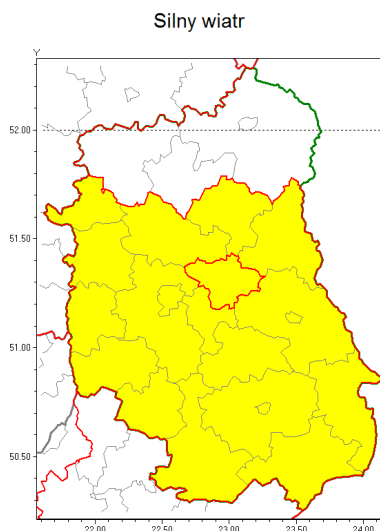

Zasięg ostrzeżenia w województwie

Ostrzeżenie meteorologiczne Nr 34

Nazwa biura	IMGW-PIB Centralne Biuro Prognoz Meteorologicznych w Warszawie
Zjawisko/stopień zagrożenia	Silny wiatr/ 1
Obszar	województwo lubelskie powiat Łczy ski
Ważność	od godz. 11:00 dnia 24.10.2018 do godz. 22:00 dnia 24.10.2018
Przebieg	Przewiduje się wystąpienie do silnego i silnego wiatru o średniej prędkości od 30 km/h do 40 km/h, w porywach do 85 km/h, z północnego zachodu i zachodu.
Prawdopodobieństwo wystąpienia zjawiska(%)	80%
Uwagi	Brak.
Dyrektor synoptyk IMGW-PIB	Szymon Ogórek
Godzina i data wydania	godz. 05:45 dnia 24.10.2018
SMS	IMGW-PIB OSTRZEŻENIE: WIATR/1 lubelskie/Łczy ski od 11:00/24.10 do 22:00/24.10.2018 prędkość do 40 km/h, porywy do 85 km/h, NW i W.