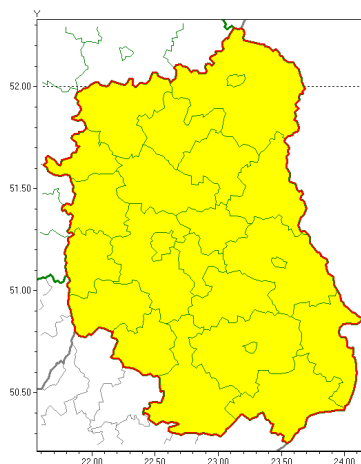

Zasięg ostrzeżeń w województwie

 Intensywne opady deszczu z burzami
 2019-05-14 13:51

WOJEWÓDZTWO LUBELSKIE
OSTRZEŻENIA METEOROLOGICZNE ZBIORCZO NR 36
WYKAZ OBYWATELI ZUCIANYCH OSTRZEŻENIAMI
o godz. 13:51 dnia 14.05.2019

Zjawisko/Stopień zagrożenia	Intensywne opady deszczu z burzami/1
Obszar (w nawiasie numer ostrzeżenia dla powiatu)	powiaty: bialski(26), Biała Podlaska(26), biłgorajski(24), Chełm(28), chełmski(28), hrubieszowski(27), janowski(23), krasnostawski(25), krańcowy(24), lubartowski(25), lubelski(26), Lublin(26), Łęczyski(25), łukowski(24), opolski(25), parczewski(25), puławski(23), radzyński(25), rycki(24), widniński(25), tomaszowski(26), włodawski(25), zamojski(25), Zamość (25)
Ważność	od godz. 00:00 dnia 15.05.2019 do godz. 08:00 dnia 16.05.2019
Prawdopodobieństwo	80%
Przebieg	Prognozuje się wystąpienie opadów deszczu, okresami o natężeniu umiarkowanym, Prognozowana wysokość opadów za okres ważności Ostrzeżenia od 25 mm do 35 mm, lokalnie do 45 mm. W czwartek po południu oraz w nocy z czwartku na piątek w trakcie opadów deszczu będą występowały również burze z porywami wiatru do 70 km/h.
SMS	IMGW-PIB OSTRZEŻENIA: DESZCZ i BURZE/1 lubelskie (wszystkie powiaty) od 00:00/15.05 do 08:00/16.05.2019 25-35 mm, lok.45 mm; porywy 70km/h. Dotyczy powiatów: wszystkie powiaty.
RSO	Woj. lubelskie (wszystkie powiaty), IMGW-PIB wydał ostrzeżenie pierwszego stopnia o intensywnych opadach deszczu z burzami
Uwagi	Brak.
Dyrektor synoptyk IMGW-PIB	Kamil Walczak